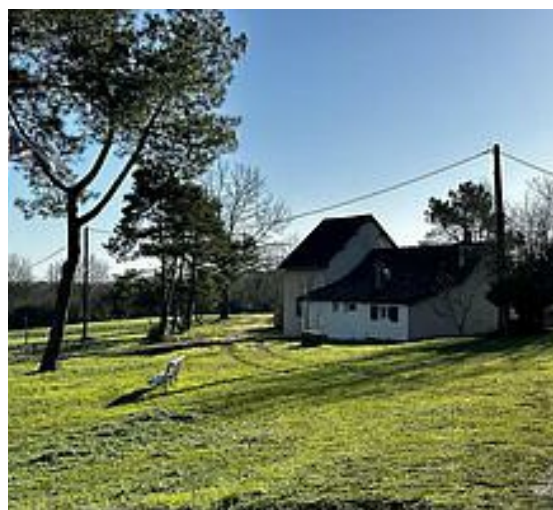

GÎTE DE LA PICHERIE - MONTPON- MENESTEROL - VALLÉE DE L'ISLE

GÎTE DE LA PICHERIE - MONTPON-MENESTEROL

Location de vacances pour 6 personnes à Montpon-
Menesterol - Vallée de l'Isle

<https://gitedelapicherie-montpon.fr>

Maison

6

personnes

3

chambres

108

m²

Jolie maison périgourdine dans un cadre de 8 hectares, pour 6 personnes avec **piscine privée**. Vous serez tranquille et au calme pour profiter de la nature, à seulement 5 km de Montpon-Ménéstérol. Venez y faire le plein de bon air, vous en serez ressourcé. La maison est tout juste restaurée, agréable à vivre, un grand séjour pour partager des moments en famille ou entre amis, 3 chambres, dont une chambre avec bureau, pour ceux qui veulent télétravailler. Le jardin privatisé de 500 m², arboré, est réservé uniquement pour vous. Un bel environnement pour passer des vacances reposantes.